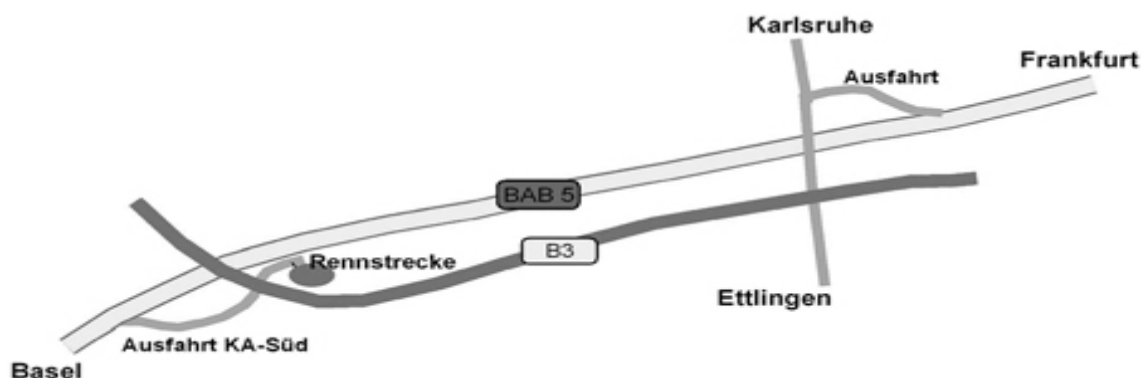

nähere Informationen siehe: www.ettlingen.de

Wir wünschen alle Teilnehmern und Gästen der Veranstaltung auf dem Minidrom eine gute Anreise nach Ettlingen, sowie einen angenehmen Aufenthalt.

Anfahrt über BAB 5: aus dem Norden Ausfahrt (47) „Ettlingen“ Richtung Ettlingen, dann B3 Richtung „Hotel Holder“, dann hinter dem P+M Parkplatz.
 aus d. Süden Ausfahrt (48) „Karlsruhe-Süd“ dann hinter P+M Parkplatz gegenüber.