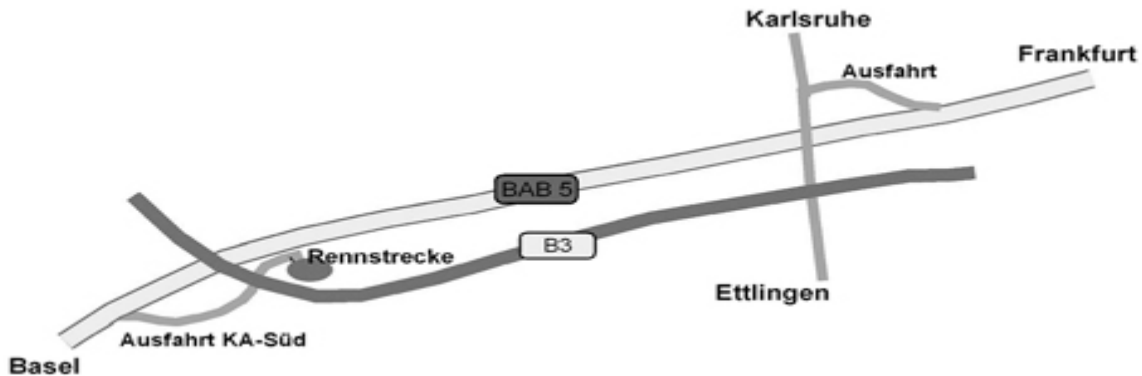

**Anfahrt über BAB 5:** aus dem Norden Ausfahrt (47) „Ettlingen“ Richtung Ettlingen, dann B3 Richtung „Hotel Holder“, dann hinter dem P+M Parkplatz.  
 aus d. Süden Ausfahrt (48) „Karlsruhe-Süd“ dann hinter P+M Parkplatz gegenüber.